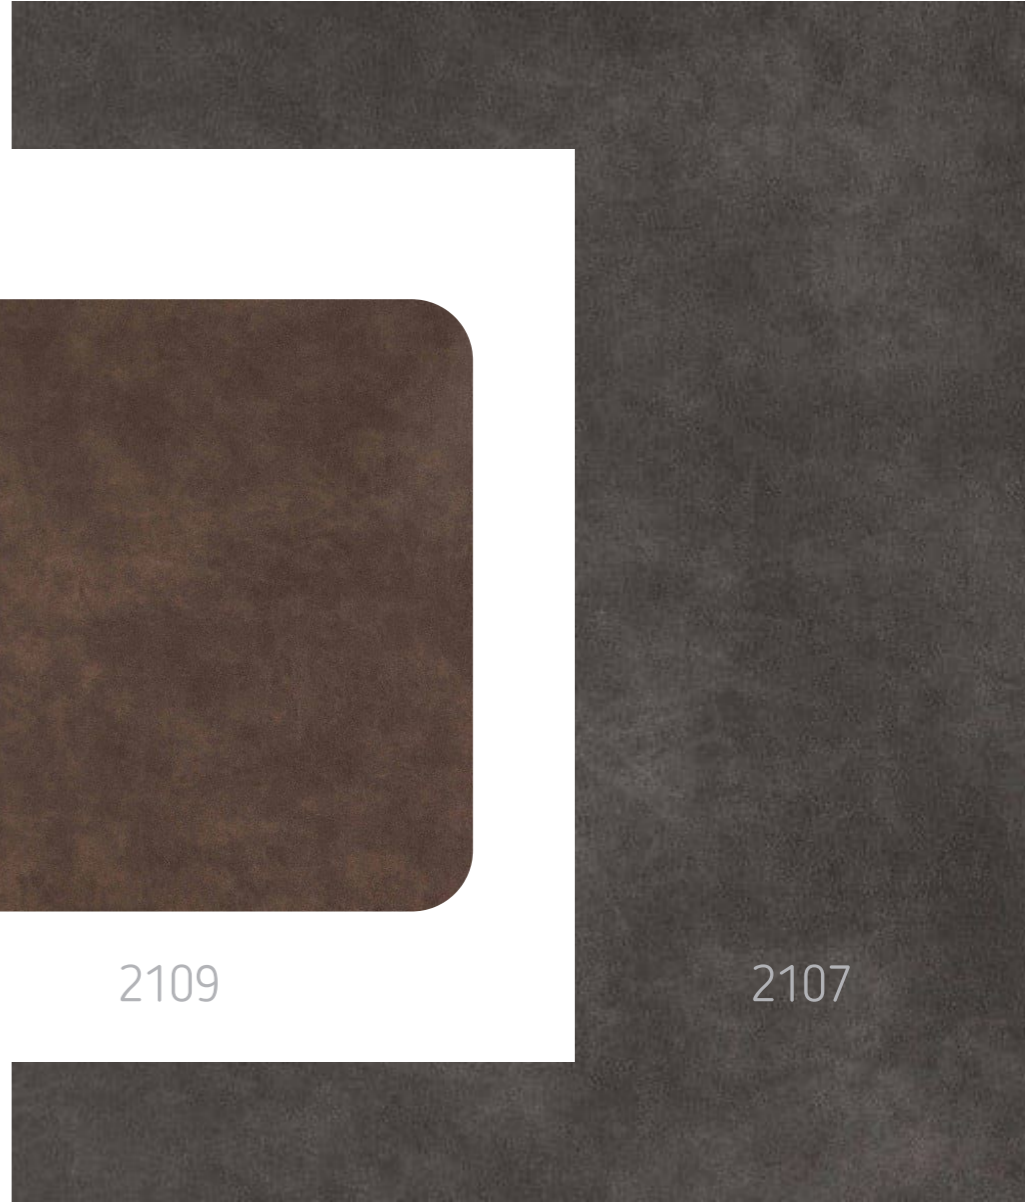

JANIS

by matrachello

Prešitie okrajov
akcentuje moderné
spracovanie postele

autentické zvlnené čelo postele

voliteľný úložný priestor

140 / 160 / 180 / 200 x 200 cm

výška čela 92 cm

výška rámu 36 cm

40 cm

42 cm

52 cm

2111

2102

2109

2107

www.matrachello.sk